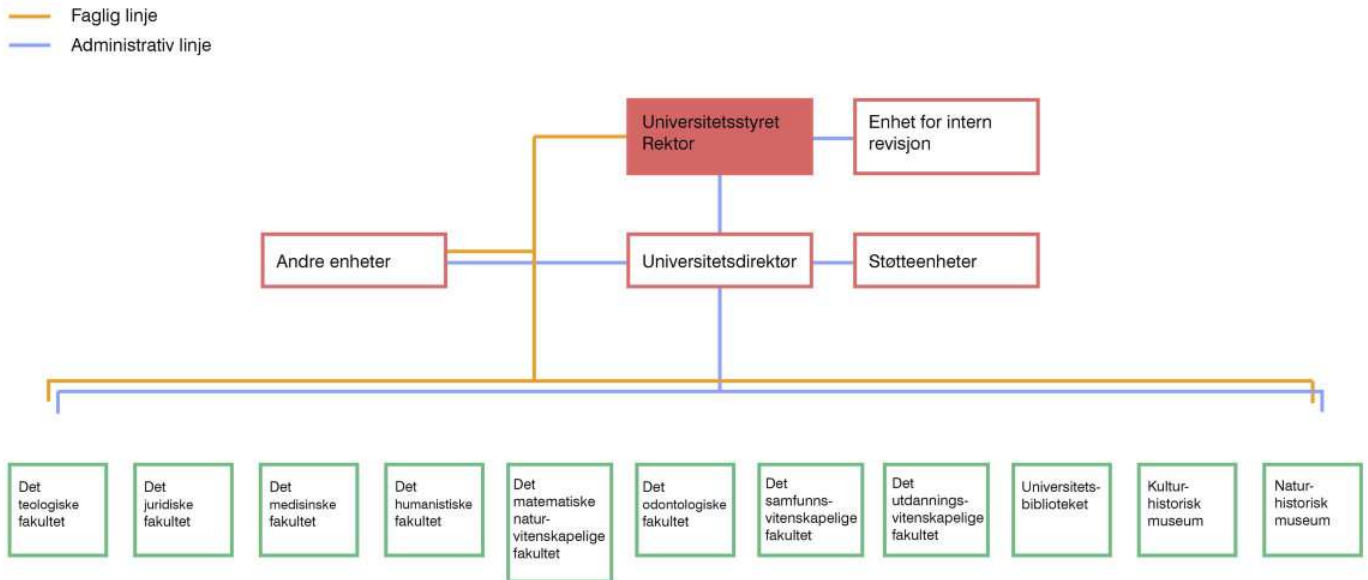

Organisasjonskart

Universitetsstyret

Rektor

Enhet for intern revisjon

Universitetsdirektør

Støtteenheter

Sentre og andre enheter direkte under Universitetsstyret

Det teologisk fakultet